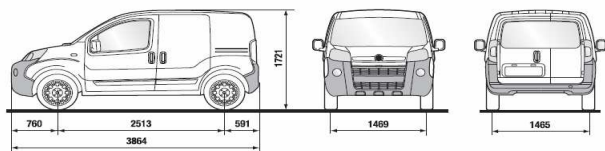

Legenda: ■ standardna oprema, □ dodatna oprema, — nemoguća opcija

* Cene su informativne i obračunavaju se po srednjem kursu NBS.

DIMENZIJE VOZILA	
SPOLJAŠNJE DIMENZIJE (mm)	Fiorino
Međuosovinski razmak	2,513
Dužina	3,864
Širina	1,716
Visina	1,721
DIMENZIJE TOVARNOG PROSTORA (m m)	
Dužina	1,523 - 2,491*
Širina	1,473
Visina	1,205
Širina između lučnih pokrova točkova	1,046
Uzdignutost od zemlje	527
Zapremina (m ³)	2,5 - 2,8*
Nosivost sa vozačem (kg) EURO 4	590
Nosivost sa vozačem (kg) EURO 5	610